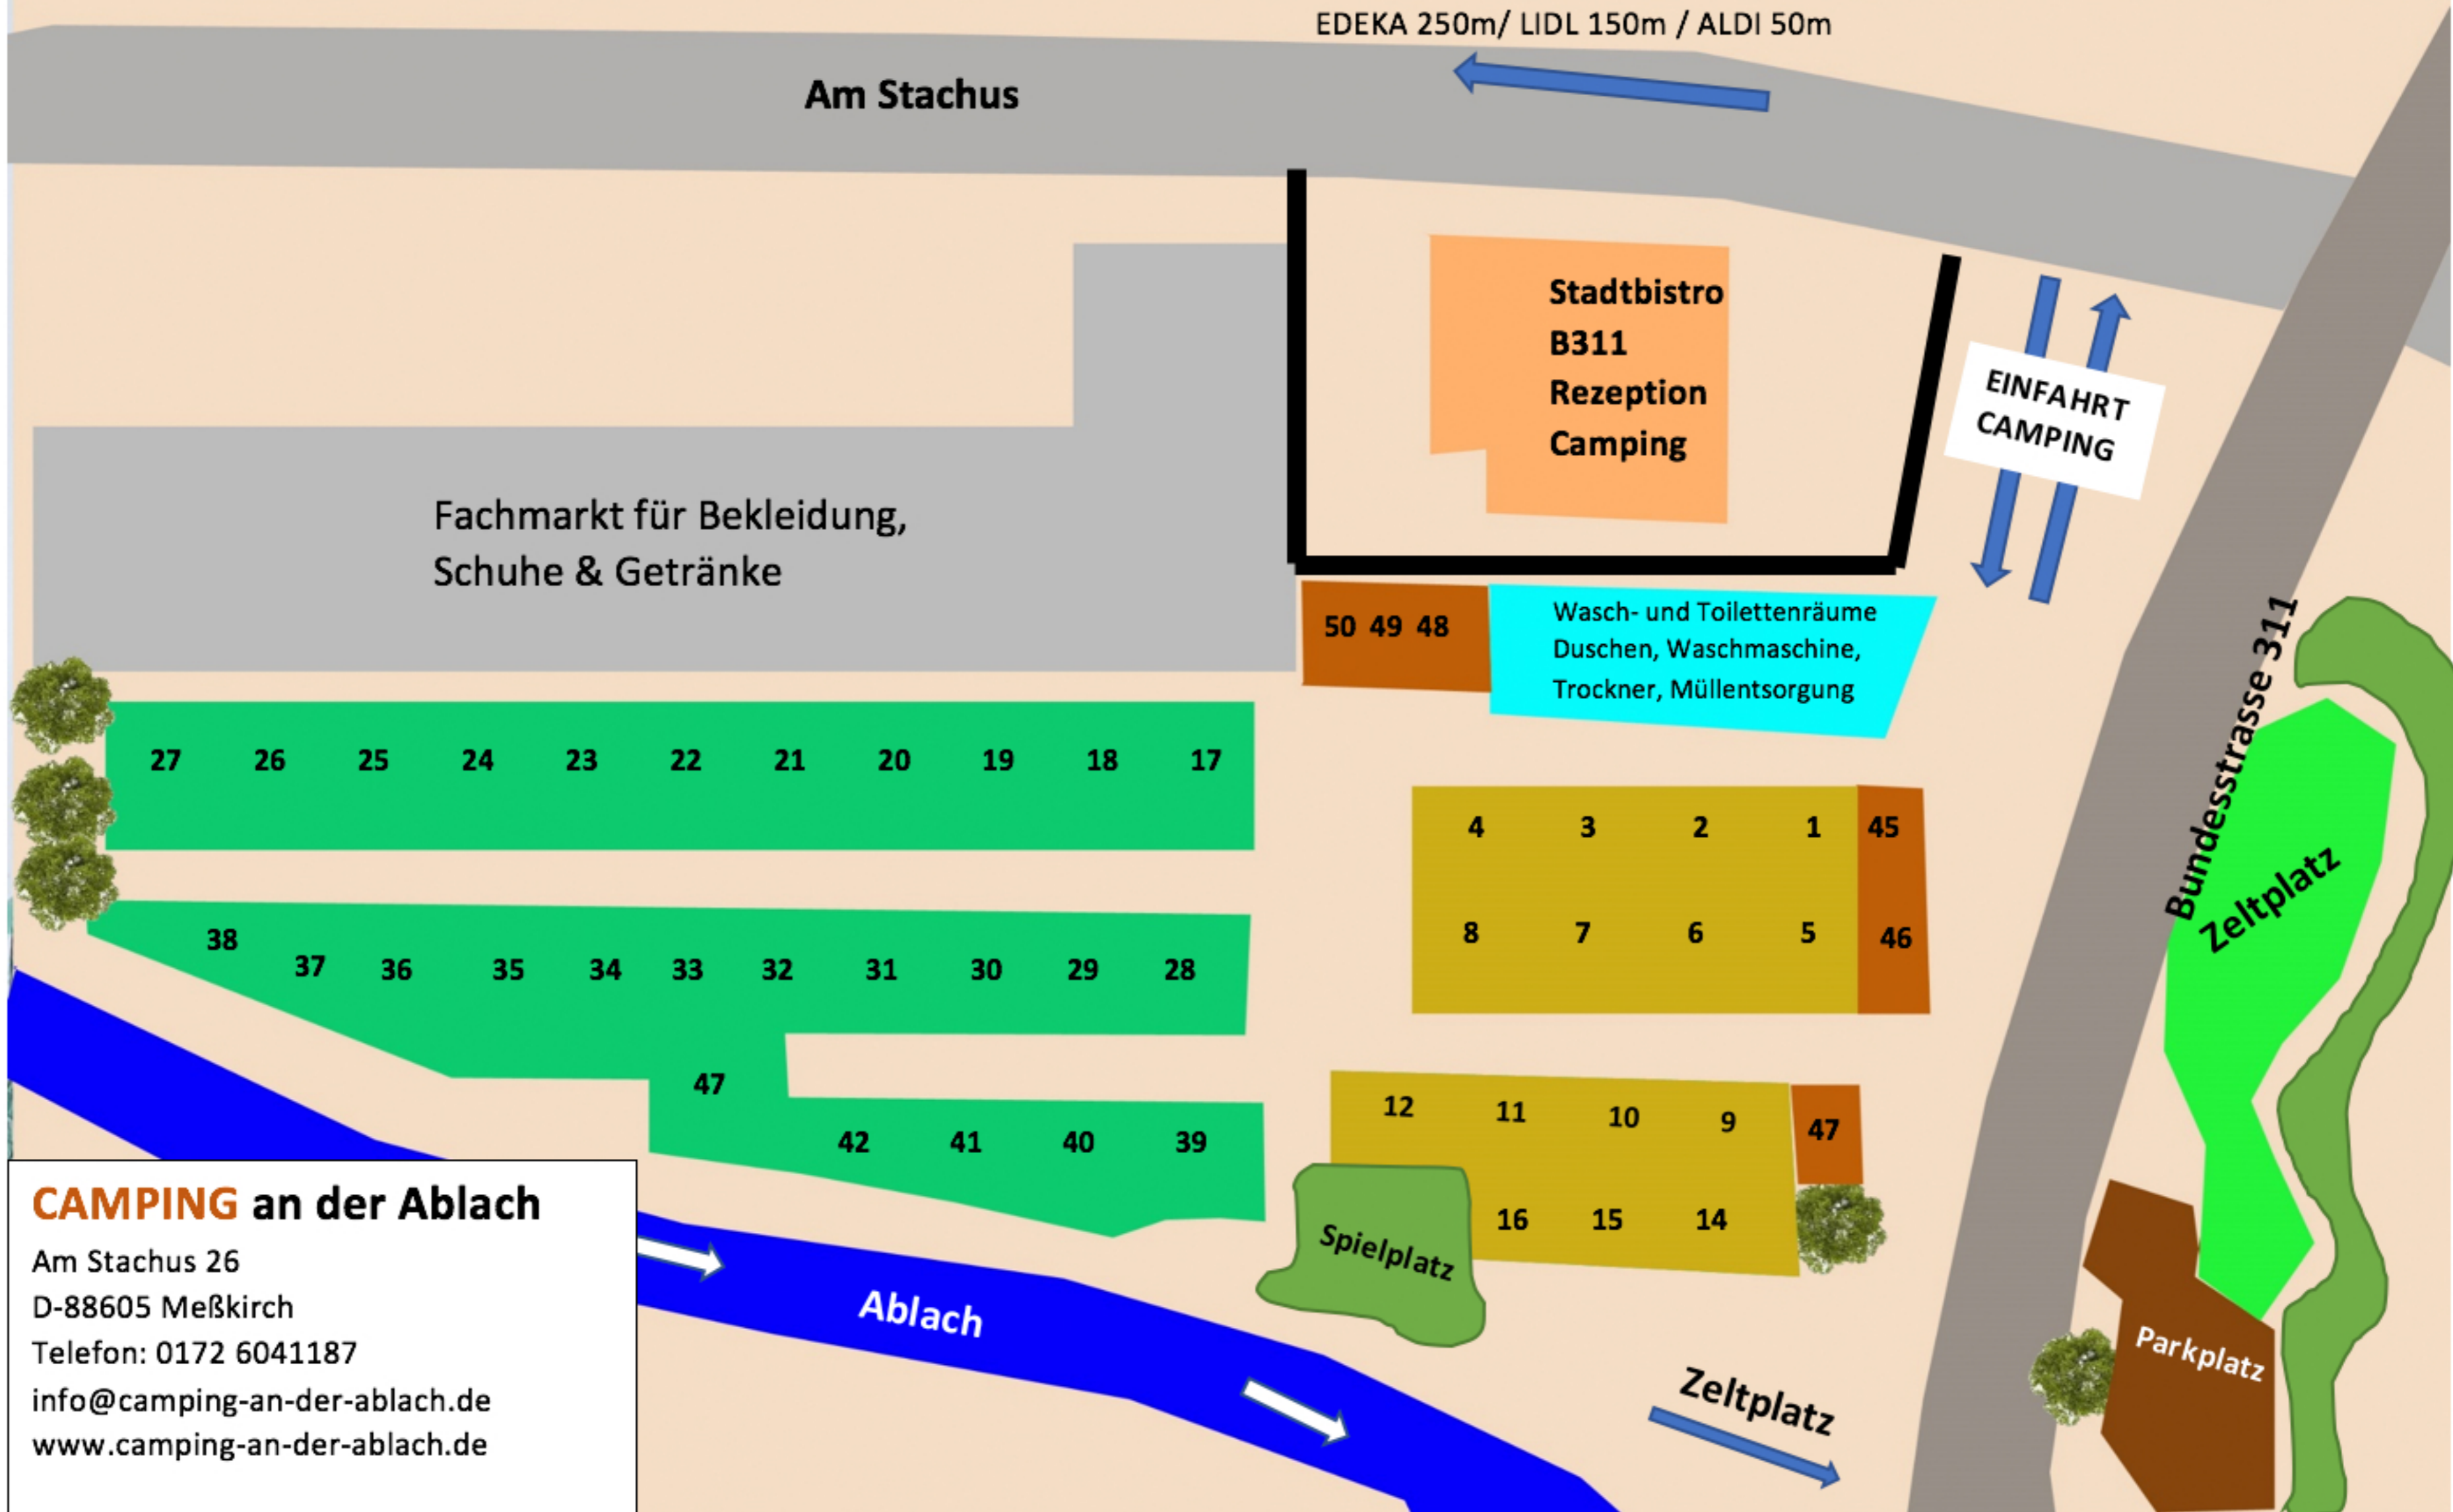

CAMPING an der Ablach - Übersichtsplan Campingplatz

CAMPING an der Ablach
 Am Stachus 26
 D-88605 Meßkirch
 Telefon: 0172 6041187
 info@camping-an-der-ablach.de
 www.camping-an-der-ablach.de