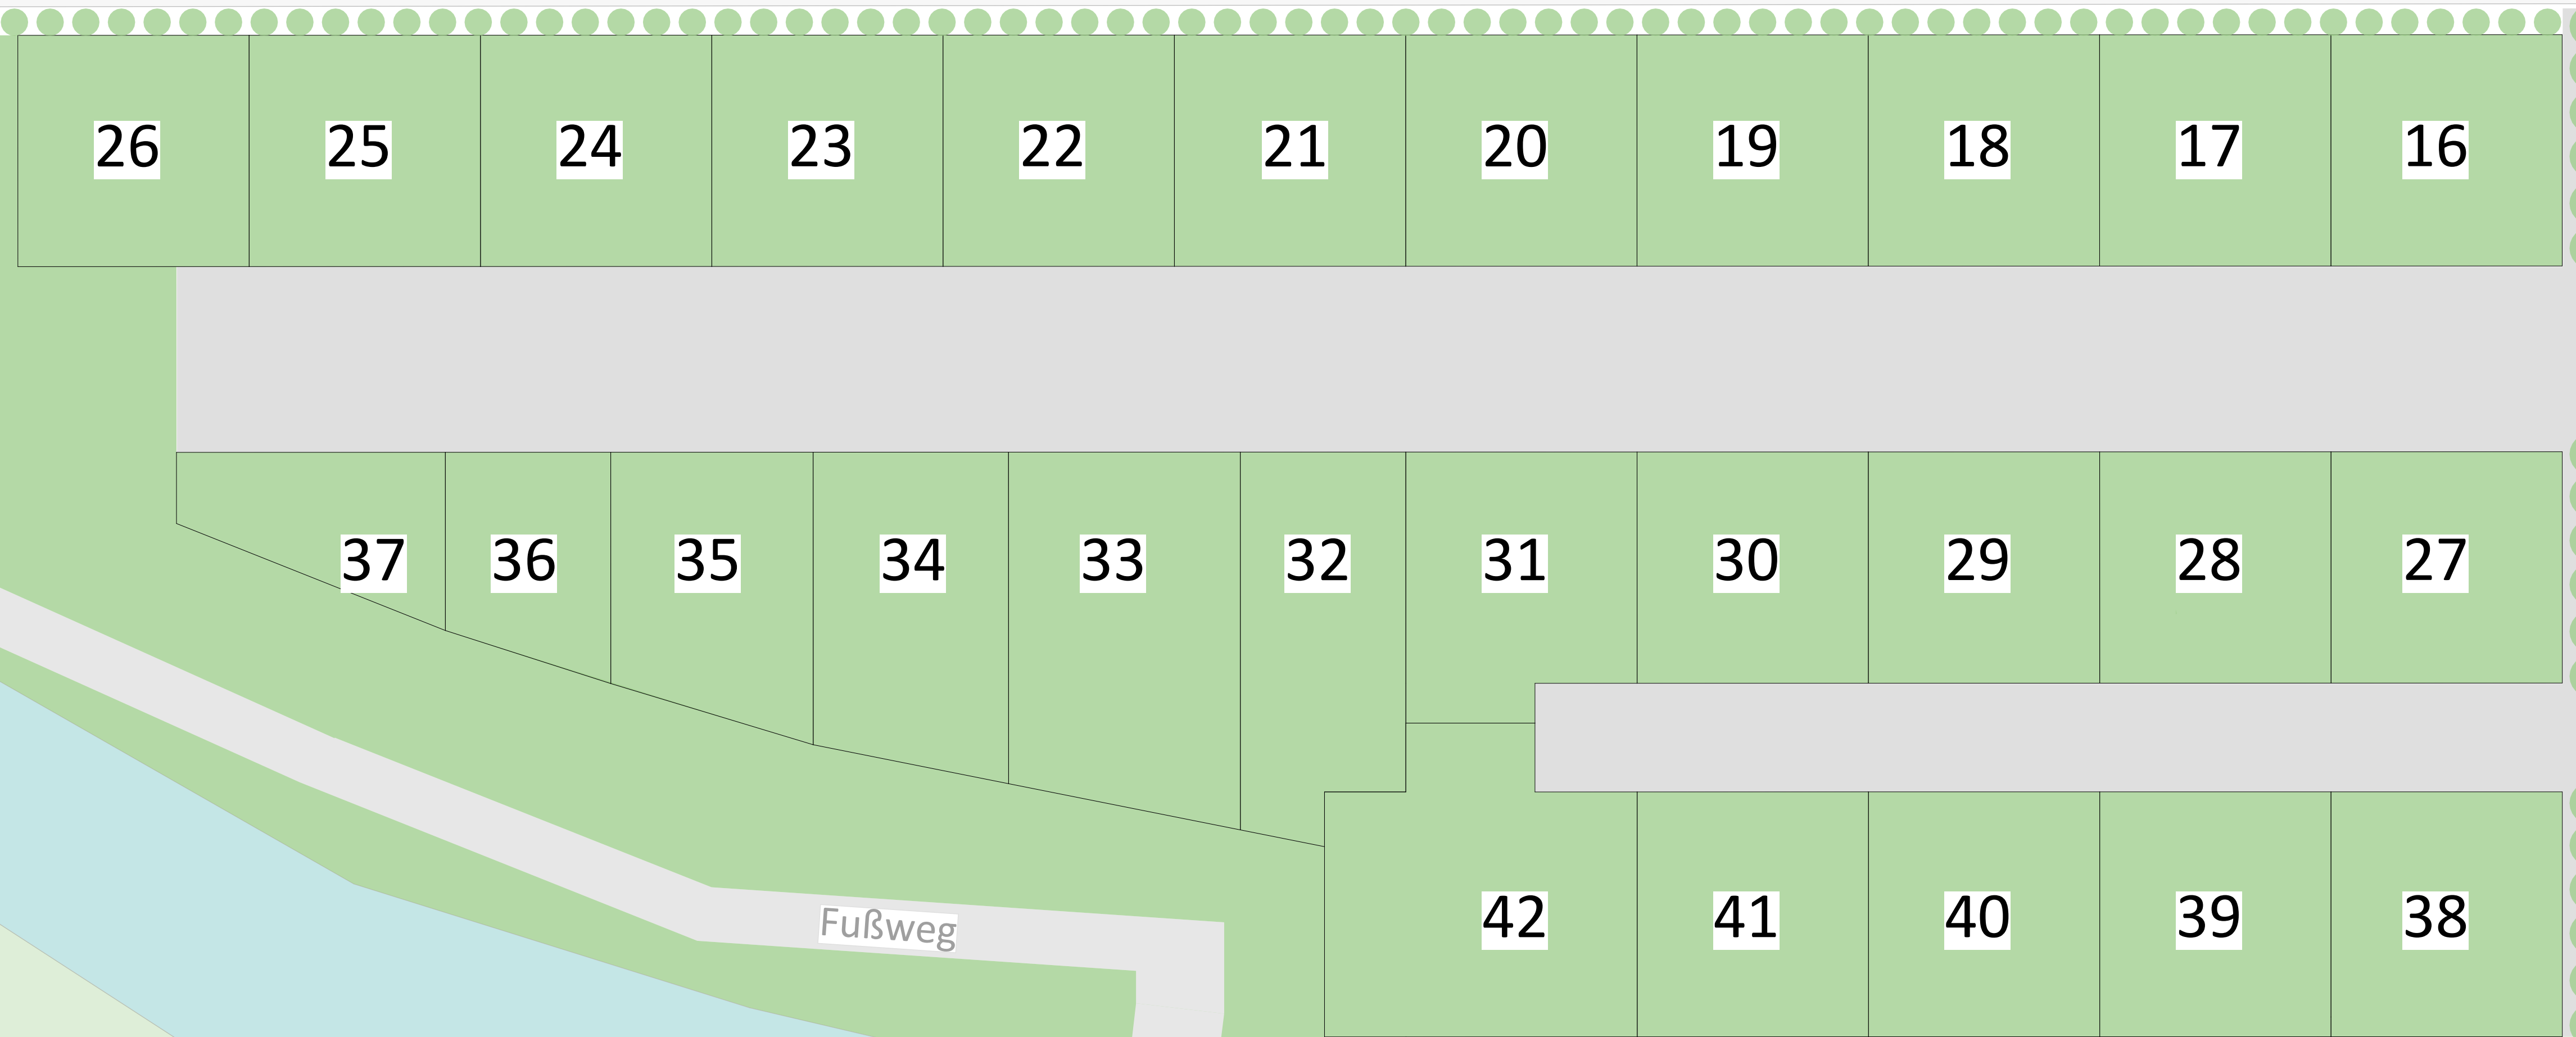

← dm 300m | EDEKA 250m | LIDL 150m | ALDI 50m

Am Stachus 26

Abwasser-
rinne

Spielzelt

Zeltwiese

Ablach

Zeltwiese

CAMPING an der Ablach
Am Stachus 26
D-88605 Meßkirch
Telefon: 0172 6041187
info@camping-an-der-ablach.de
www.camping-an-der-ablach.de