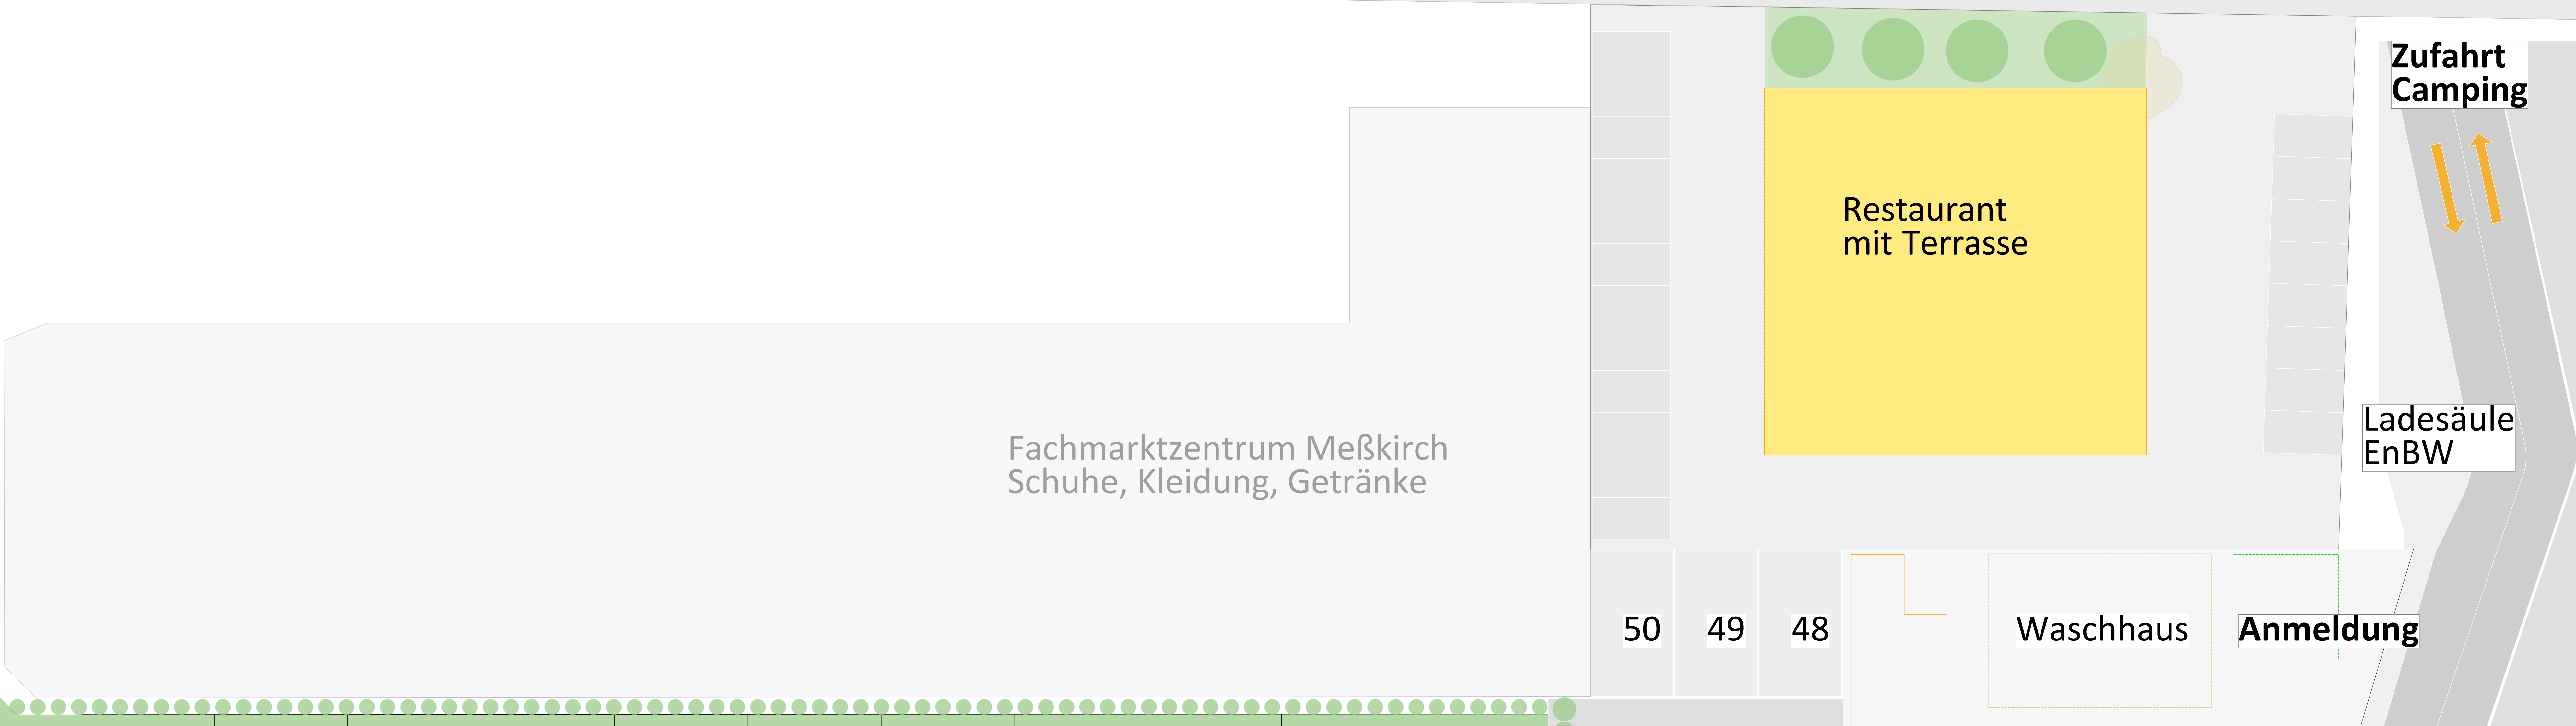

← dm 300m | EDEKA 250m | LIDL 150m | ALDI 50m

Am Stachus 26

Abwasser-
rinne

Spielzelt

Zeltwiese

Ablach

Zeltwiese

CAMPING an der Ablach
Am Stachus 26
D-88605 Meßkirch
Telefon: 0172 6041187
info@camping-an-der-ablach.de
www.camping-an-der-ablach.de